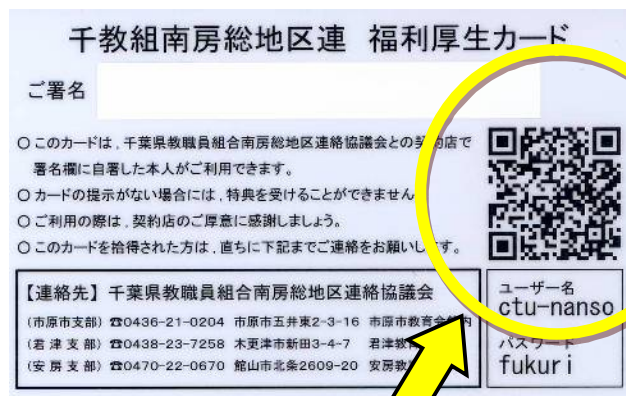

なんぼーカード提示で
①ファーストドリンクサービ
ス! 同伴者は7名まで(アルコール
可、一部例外あり)
②宴会コース10名様以上
3800円のお料理で1名無料!
③併用はできません。

ボークキッテン

住所 南房総市白浜町白浜 3555-1
電話 0470-38-5470

なんぼーカード提示で
①テイナーに限り「生ビー
ル・グラスワイン・ソフト
ドリンク」のいずれかを一
人一杯サービス

ヘアサロン すずらん

住所 鋸南町上佐久間110-1
電話 0470-55-8533

なんぼーカード提示で
①フチエステ(シェービング前の
マッサージとシェービング後
の美容マスク) サービス
②普通調髪のみ通常料金より
200円割引

季の音

住所 館山市山本695-1
電話 0470-28-5567

なんぼーカード提示で
①ファーストドリンクサービス!
同伴者は7名まで(アルコール可、
一部例外あり)
②宴会コース10名様以上4500円
以上のコースご利用で幹事様分無
料!

なんぼーカード

**QRコードを
読み取って
アクセス!!**

君津支部や市原市支部の特約店については、**カード裏面のQRコード**を携帯電話のカメラ（バーコード読み取り機能）で読み取って、ホームページにアクセスして下さい。または、下記のアドレスを入力してアクセスして下さい。

<http://www.ctu-kimitsu.jp/nanbo/nanbo-index.html>

市原市支部の特約店紹介(一部)